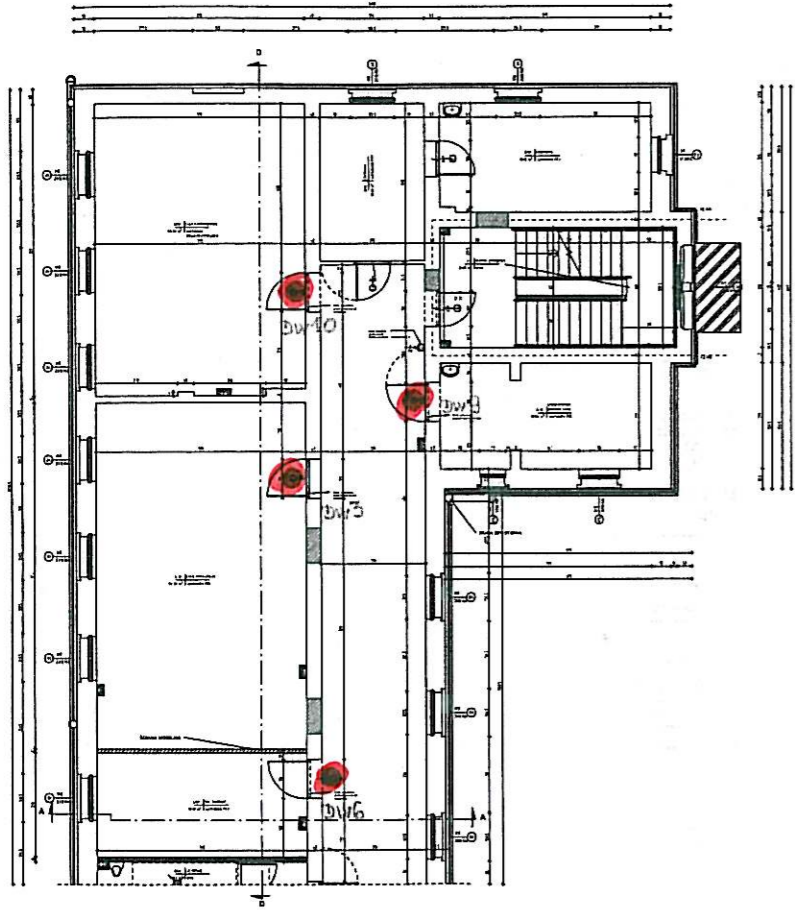

FRAGMENT RZUTU - A

RZUT PIĘTRA
SKALA 1:50

FRAGMENT RZUTU - B

RYS. POGŁĄDOWY
BRYŁY BUDYNKU

Symbol	Opis
[Pink Rectangle]	Stolarka okienna przeznaczona do konserwacji
[Red Circle]	Stolarka drzwiowa przeznaczona do konserwacji
[Green Circle]	Stolarka drzwiowa przeznaczona do konserwacji
[Blue Circle]	Przeniesienie w wyznaczone miejsce
[Blue Circle]	Stolarka drzwiowa przeznaczona do konserwacji
[Blue Circle]	Pozostawienie w miejscu pierwotnym