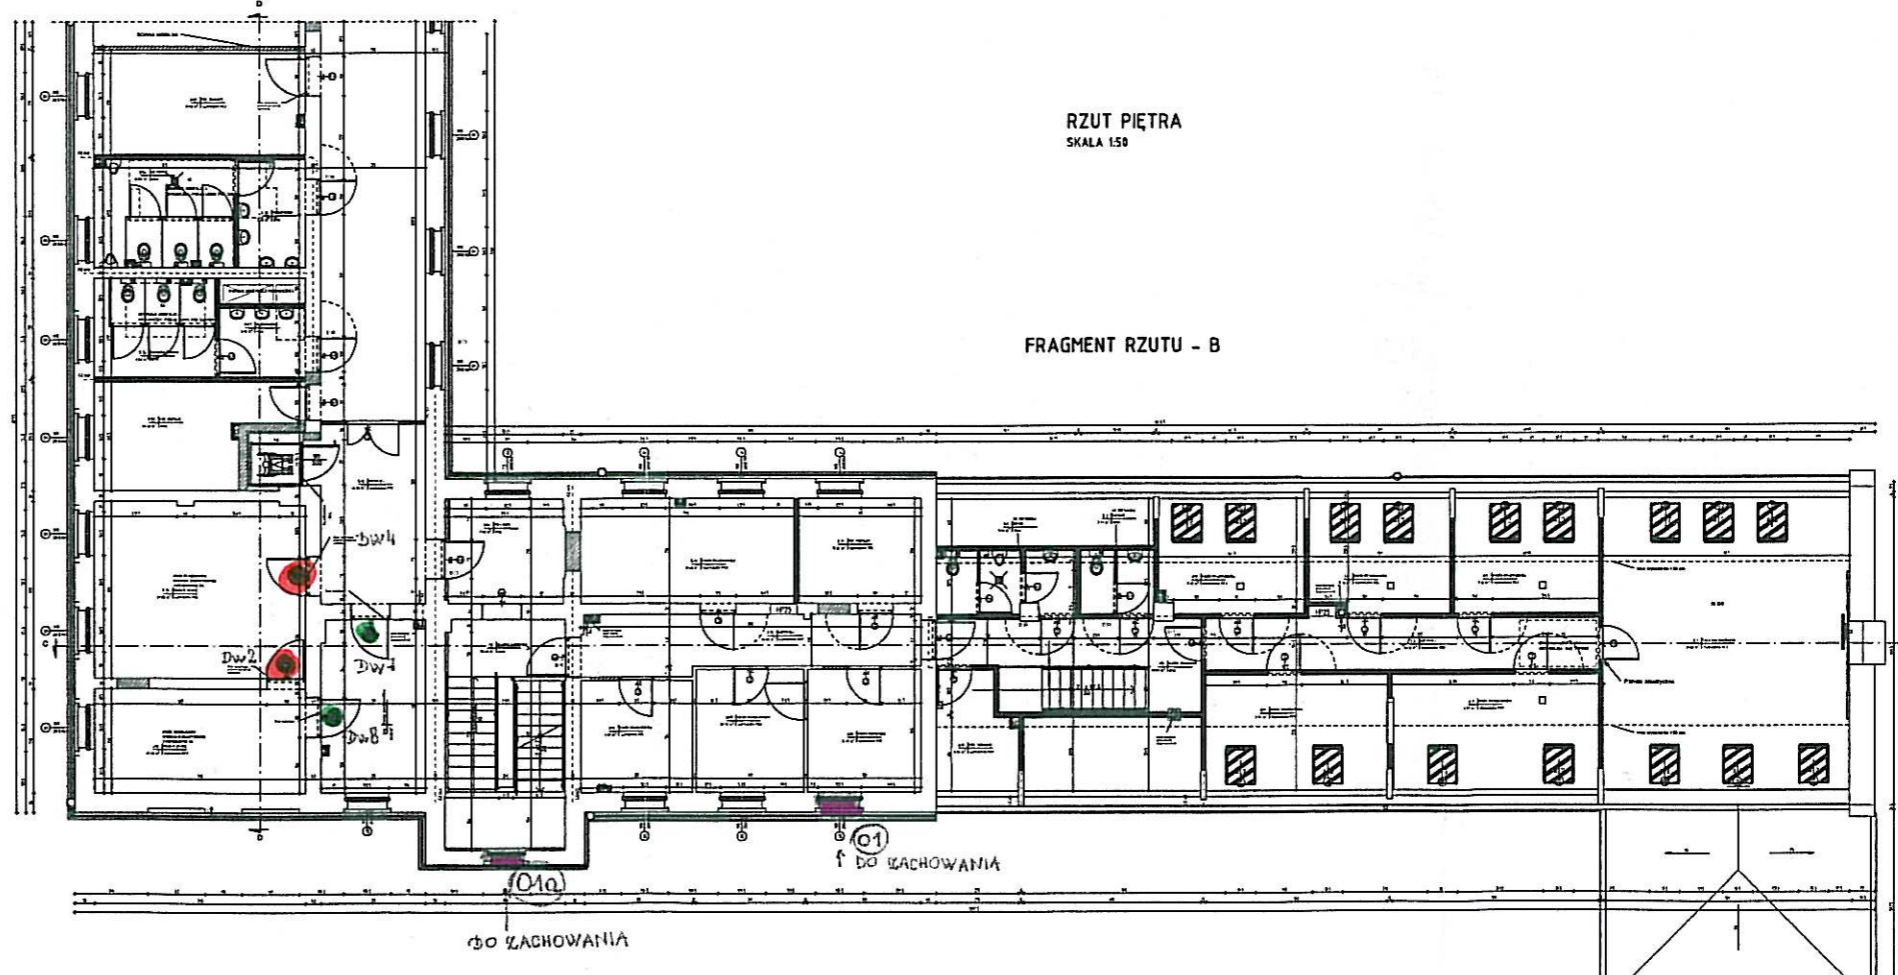

FRAGMENT RZUTU - A

RZUT PIĘTRA
SKALA 1:50

FRAGMENT RZUTU - B

RYS. POGŁĄDOWY
BRYŁY BUDYNKU

Symbol	Opis
[Pink Rectangle]	Stolarka okienna przeznaczona do konserwacji
[Red Circle]	Stolarka drzwiowa przeznaczona do konserwacji
[Green Circle]	Stolarka drzwiowa przeznaczona do konserwacji
[Blue Circle]	Przeniesienie w wyznaczone miejsce
[Blue Circle]	Stolarka drzwiowa przeznaczona do konserwacji
[Blue Circle]	Pozostawienie w miejscu pierwotnym