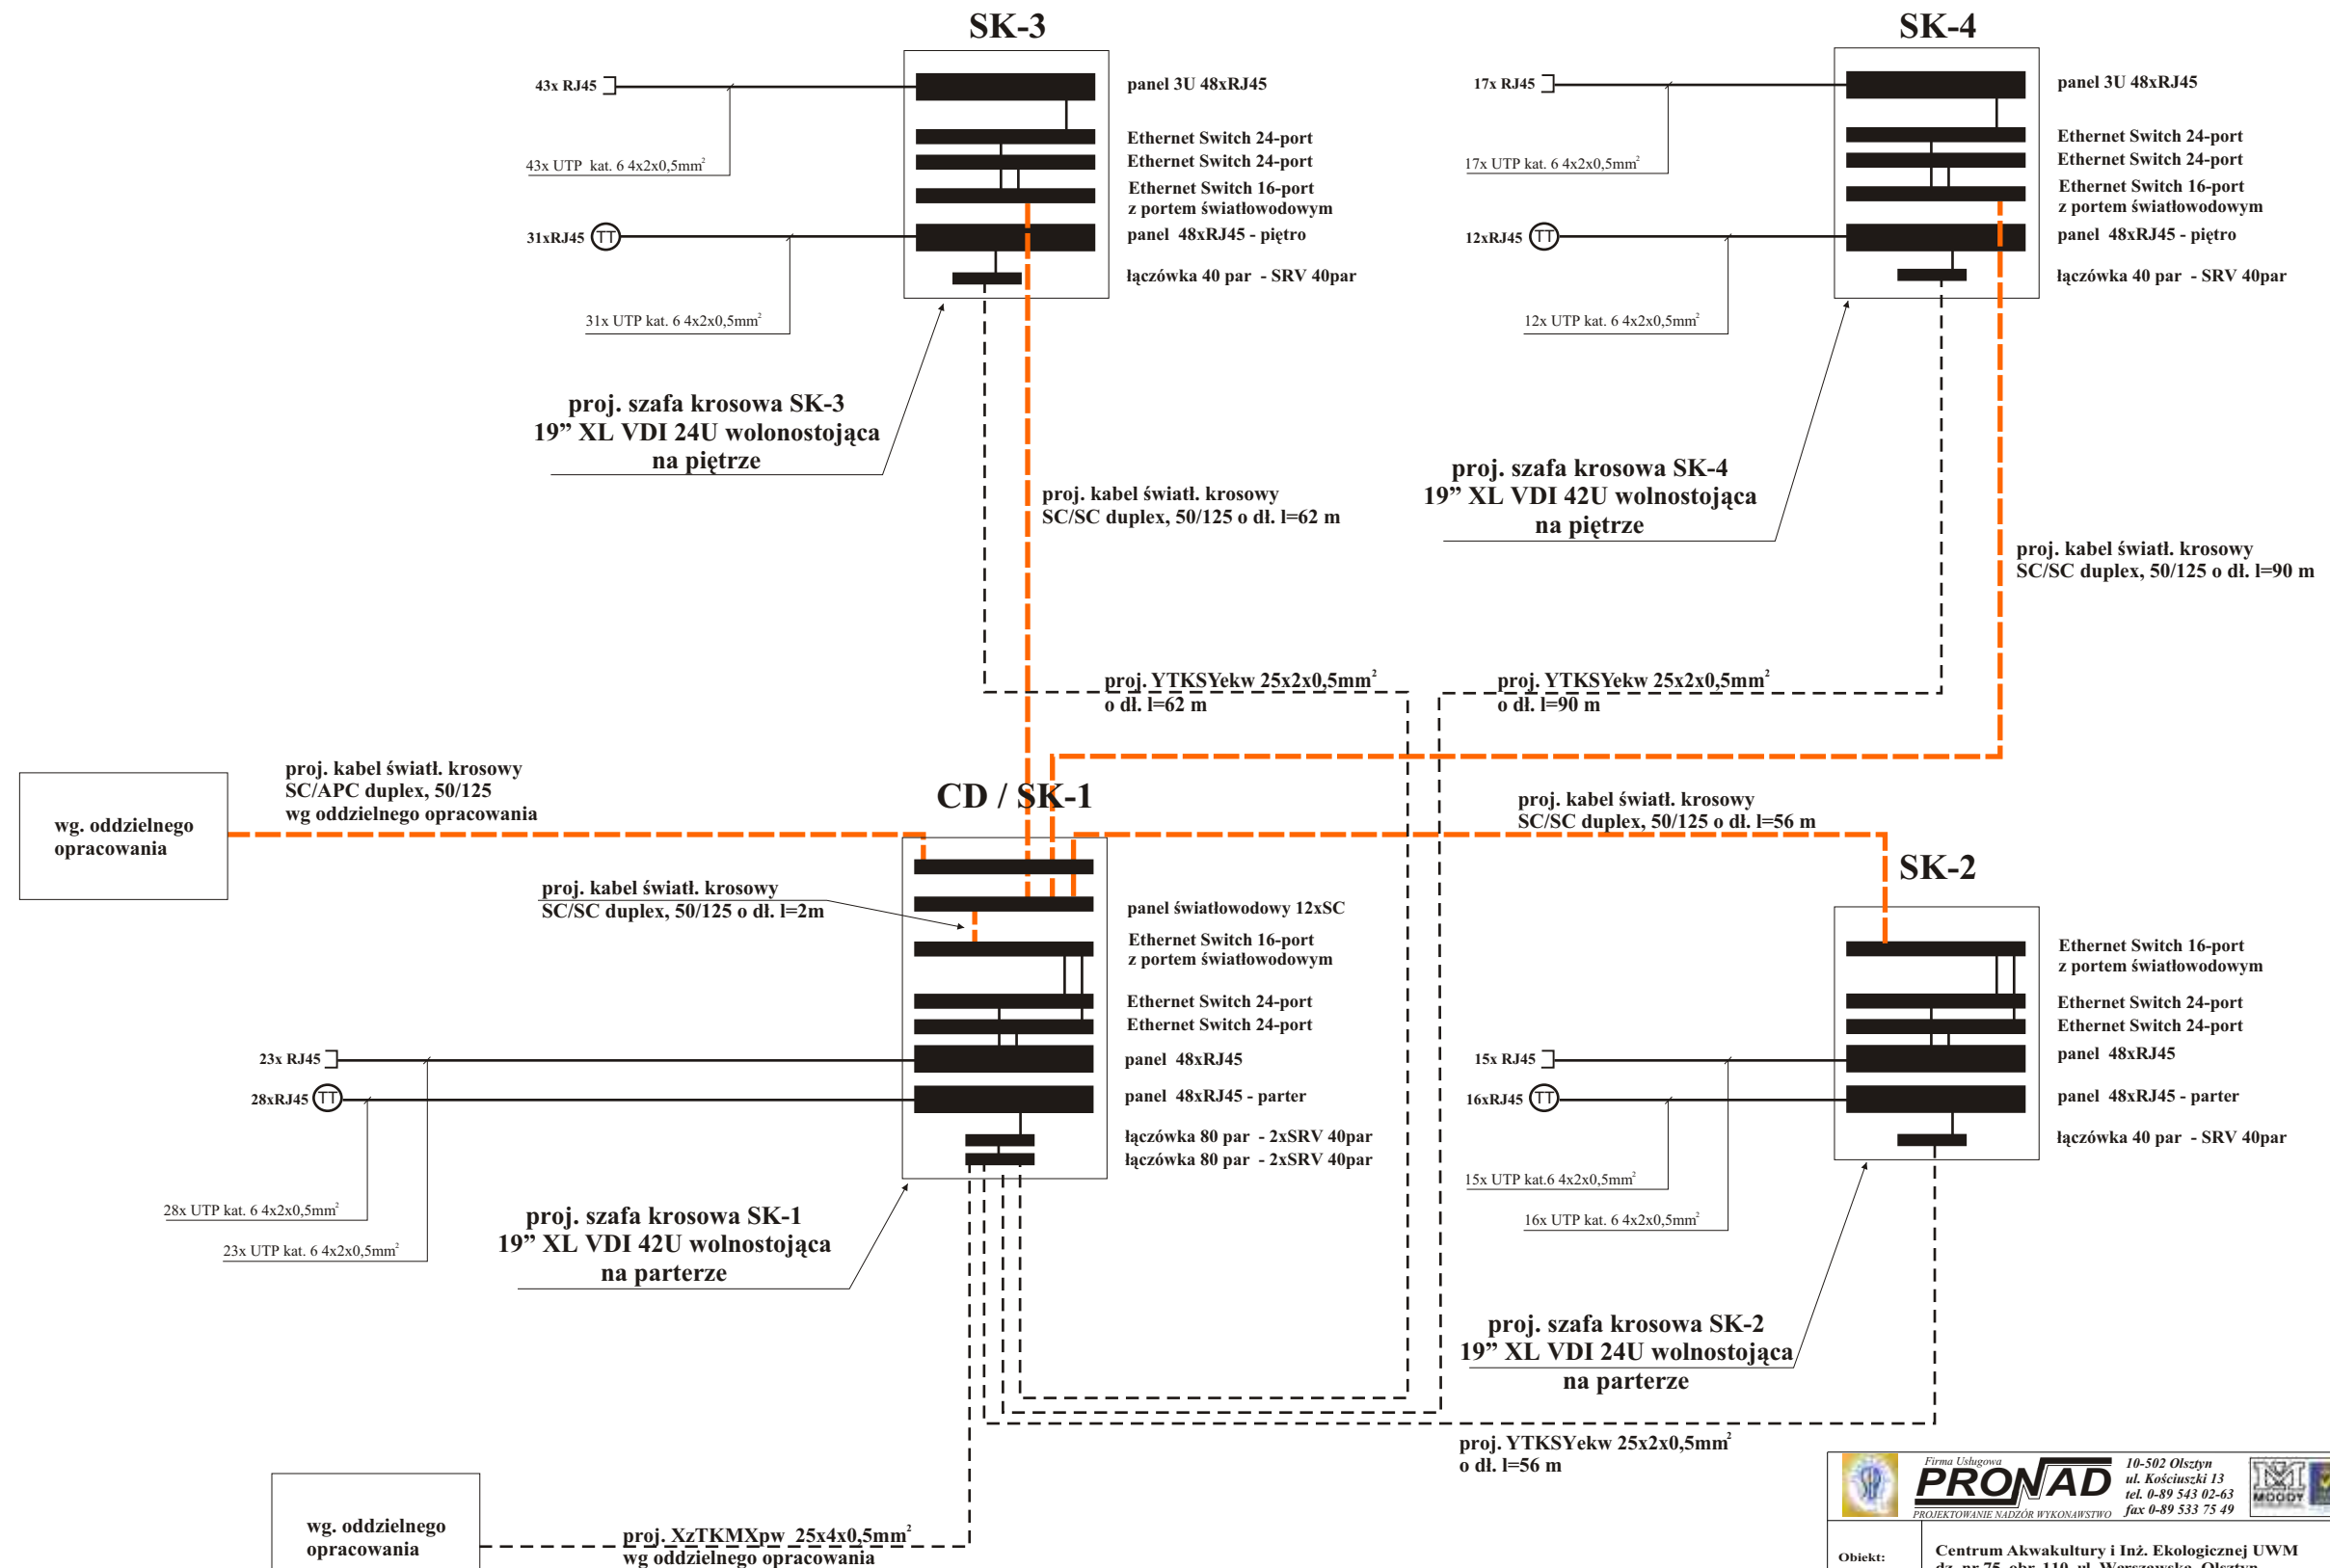

SCHEMAT IDEOWY, STRUKTURALNY INSTALACJI TELETECHNICZNYCH
SCHEMAT STRUKTURALNY INSTALACJI KOMP. LOGICZNEJ oraz TELEFONICZNEJ

LEGENDA:

CD- centralny punkt dystrybucyjny

		FIRMA POSIADA ISO 9001:2000
Obiekt:	Centrum Akwakultury i Inż. Ekologicznej UWM dz. nr 75, obr. 110, ul. Warszawska, Olsztyn	Branża: Elektryczna Data: 08.2008r.
Rysunek:	Schemat ideowy, strukturalny instalacji teletechnicznych	Skala: b/s Nr rys.: E-2
Projektował:	inż. JAROSŁAW KUKLIŃSKI upr. bud. 107/01/OI	Podpis:
Opracował:	mrg inż. DANIEL FILIPOWICZ	
Sprawił:	inż. JAROSŁAW KOPER upr. bud. WAM/0137/PWOE/05	